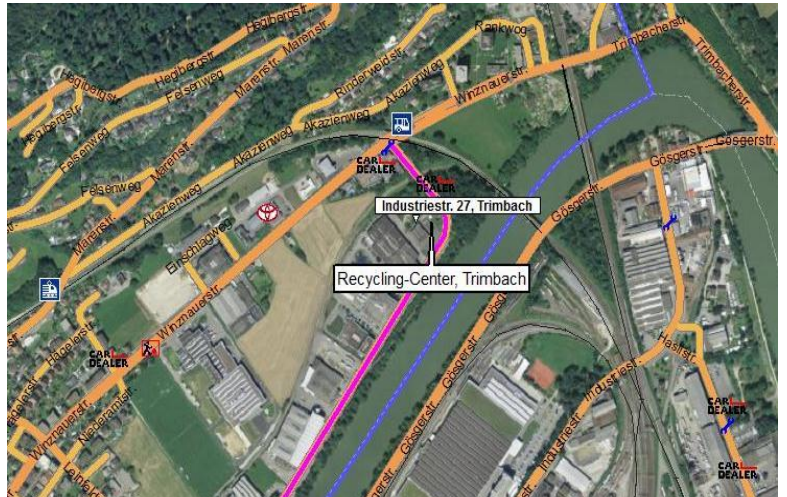

BITTE AUFBEWAHREN!

Rippstein Transport AG
Recycling-Center (RCT)
Industriestrasse 27
4632 Trimbach

Rippstein Transport AG
 Hochgasse 1
 4632 Trimbach
 Telefon: *062 289 40 50
 Mail: *info@rippsteintransport.ch
 Web: www.rippsteintransport.ch

Willkommen in unserem Recycling-Center!

Rippstein lässt Sie nicht im Regen stehen! Unsere Halle ist mit dem Auto befahrbar. So können Sie Ihren Abfall bequem im Trockenen abladen.

kostenpflichtige Annahme: